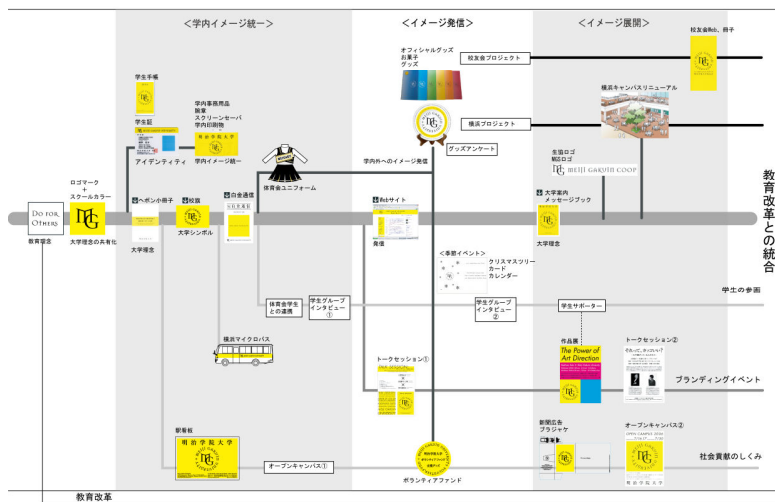

ブランディングプロジェクトの展開

明治学院大学ブランディングプロジェクト

MEIJI GAKUIN UNIVERSITY